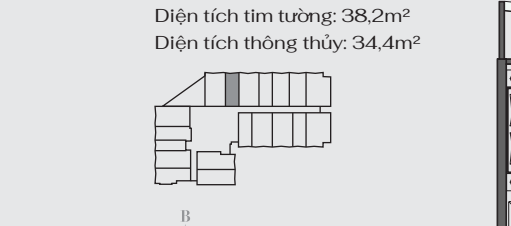

MB căn hộ H-02

Loại căn hộ: 1PN
Diện tích tim tường: 47,5m²
Diện tích thông thủy: 43,9m²

MB căn hộ H-03

Loại căn hộ: 1,5PN
Diện tích tim tường: 57,7m²
Diện tích thông thủy: 53,5m²

MB căn hộ H-05A

Loại căn hộ: Studio
Diện tích tim tường: 38,2m²
Diện tích thông thủy: 34,4m²

MB căn hộ H-08A

Loại căn hộ: 1PN
Diện tích tim tường: 47,7m²
Diện tích thông thủy: 43,7m²

MB căn hộ H-09

Loại căn hộ: 2PN
Diện tích tim tường: 69,3m²
Diện tích thông thủy: 63,7m²

CƠ CẤU SẢN PHẨM

Loại căn	Số lượng căn	Diện tích thông thủy
Studio	276	Từ 33m ² đến 50m ²
1PN	72	Từ 42m ² đến 44m ²
1,5 BN	90	Từ 49m ² đến 56m ²
2PN	56	Từ 61m ² đến 64m ²
Duplex	10	Từ 212m ² đến 347m ²
Tổng số căn	504	