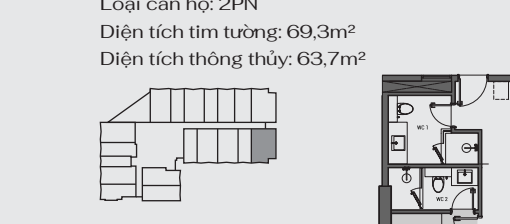

MB căn hộ H-03

Loại căn hộ: Studio
Diện tích tim tường: 48,0m²
Diện tích thông thủy: 43,9m²

MB căn hộ H-09

Loại căn hộ: 2PN
Diện tích tim tường: 69,3m²
Diện tích thông thủy: 63,7m²

MẶT BẰNG ĐIỂN HÌNH TẦNG 21-35

MB căn hộ H-02

Loại căn hộ: 1PN
Diện tích tim tường: 47,5m²
Diện tích thông thủy: 43,9m²

MB căn hộ H-03

Loại căn hộ: 1,5PN
Diện tích tim tường: 57,7m²
Diện tích thông thủy: 53,5m²

MB căn hộ H-05A

Loại căn hộ: Studio
Diện tích tim tường: 38,2m²
Diện tích thông thủy: 34,4m²

MB căn hộ H-08A

Loại căn hộ: 1PN
Diện tích tim tường: 47,7m²
Diện tích thông thủy: 43,7m²

MB căn hộ H-09

Loại căn hộ: 2PN
Diện tích tim tường: 69,3m²
Diện tích thông thủy: 63,7m²

CƠ CẤU SẢN PHẨM

Loại căn	Số lượng căn	Diện tích thông thủy
Studio	276	Từ 33m ² đến 50m ²
1PN	72	Từ 42m ² đến 44m ²
1,5 BN	90	Từ 49m ² đến 56m ²
2PN	56	Từ 61m ² đến 64m ²
Duplex	10	Từ 212m ² đến 347m ²
Tổng số căn	504	