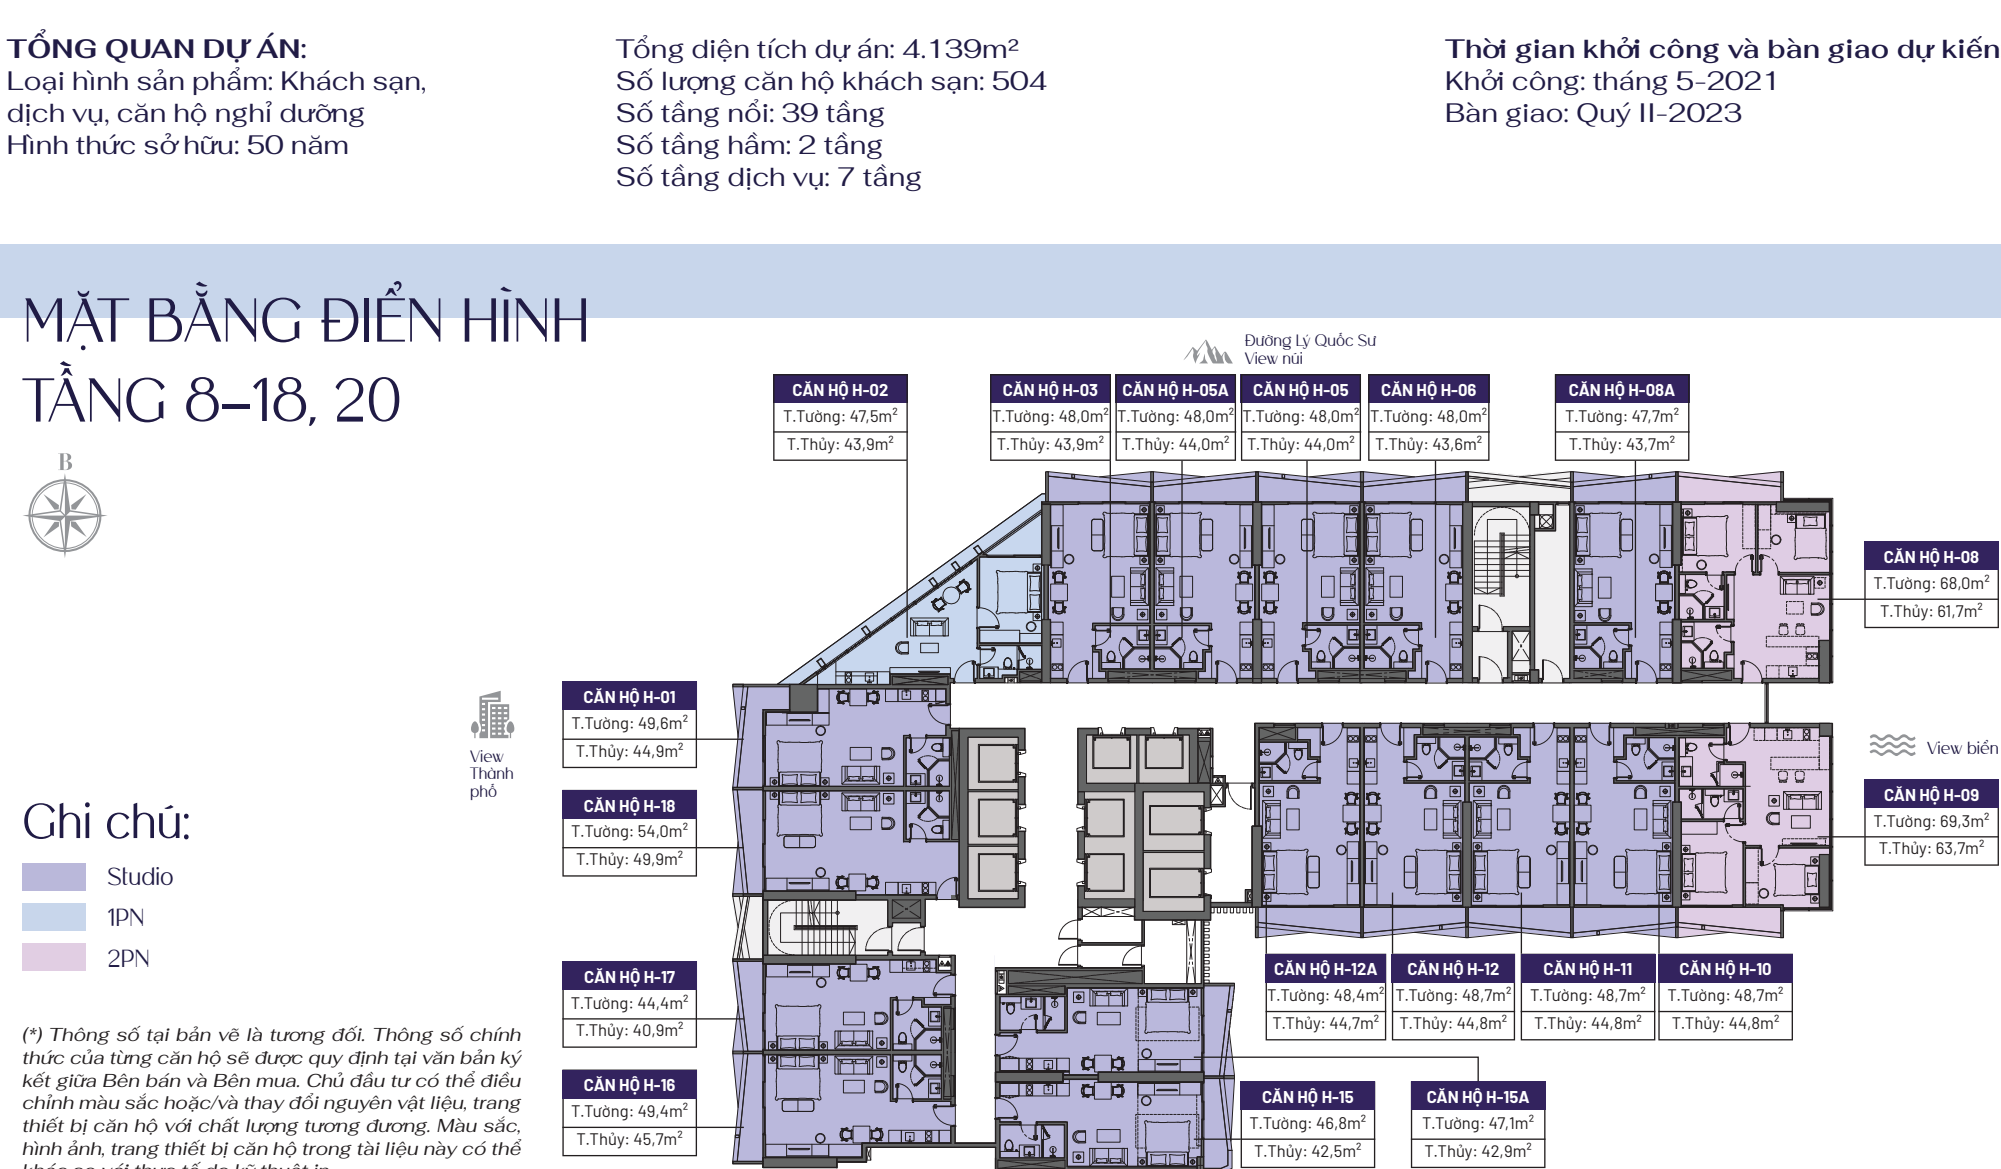

TỔ HỢP NGHỈ DƯỠNG & CHĂM SÓC SỨC KHỎE TIÊU CHUẨN QUỐC TẾ VỚI 36 TIỆN ÍCH ĐÌNH CAO

- Nhà hàng Phương Hoàng
- Sảnh Hòn Gai
- E-Casino
- Convenient Store
- Sảnh Bãi Cháy
- Phòng Pantry
- Coffee shop
- Phòng họp
- Bể bơi có mái che
- Bể bơi trẻ em
- Pool Bar
- Ghế tắm nắng
- Mái che đa năng
- Healthy Club (Gym)
- Khu trị liệu sức khỏe
- Phòng tắm xông hơi
- Kid Club
- Spa
- Phòng chờ hướng biển
- Sân tập Yoga
- Bar chân mây
- Sky Infinity Pool
- Bể bơi trẻ em
- The Golf Hub
- Khu tập chíp
- Khu tập putt
- Cầu địa đang
- Sân vườn vọng nguyệt
- Ghế tựa trắng non
- Đường dạo bộ
- Vườn tre đa tầng
- Đài phun nước
- Thủy cảnh
- Đài phun nước tọa lạc tại tầng
- Tiểu cảnh rỗng
- Công viên ánh sáng

Hình ảnh mang tính chất minh họa

Hình ảnh mang tính chất minh họa

TỔNG QUAN DỰ ÁN:
Loại hình sản phẩm: Khách sạn, dịch vụ, căn hộ nghỉ dưỡng
Hình thức sở hữu: 50 năm

Tổng diện tích dự án: 4.139m²
Số lượng căn hộ khách sạn: 504
Số tầng nổi: 39 tầng
Số tầng hầm: 2 tầng
Số tầng dịch vụ: 7 tầng

Thời gian khởi công và bàn giao dự kiến:
Khởi công: tháng 5-2021
Bàn giao: Quý II-2023

MẶT BẰNG ĐIỂN HÌNH TẦNG 8-18, 20

MB căn hộ H-02

Loại căn hộ: 1PN
Diện tích tim tường: 47,5m²
Diện tích thông thủy: 43,9m²

MB căn hộ H-03

Loại căn hộ: Studio
Diện tích tim tường: 48,0m²
Diện tích thông thủy: 43,9m²

MB căn hộ H-09

Loại căn hộ: 2PN
Diện tích tim tường: 69,3m²
Diện tích thông thủy: 63,7m²

MẶT BẰNG ĐIỂN HÌNH TẦNG 21-35