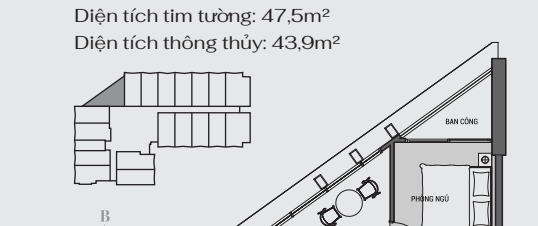

Thời gian khởi công và bàn giao dự kiến:
Khởi công: tháng 5-2021
Bàn giao: Quý II-2023

MẶT BẰNG ĐIỂN HÌNH TẦNG 8-18, 20

MB căn hộ H-02

Loại căn hộ: 1PN
Diện tích tim tường: 47,5m²
Diện tích thông thủy: 43,9m²

MB căn hộ H-03

Loại căn hộ: Studio
Diện tích tim tường: 48,0m²
Diện tích thông thủy: 43,9m²

MB căn hộ H-09

Loại căn hộ: 2PN
Diện tích tim tường: 69,3m²
Diện tích thông thủy: 63,7m²

MẶT BẰNG ĐIỂN HÌNH TẦNG 21-35

MB căn hộ H-02

Loại căn hộ: 1PN
Diện tích tim tường: 47,5m²
Diện tích thông thủy: 43,9m²

MB căn hộ H-03

Loại căn hộ: 1,5PN
Diện tích tim tường: 57,7m²
Diện tích thông thủy: 53,5m²

MB căn hộ H-05A

Loại căn hộ: Studio
Diện tích tim tường: 38,2m²
Diện tích thông thủy: 34,4m²

MB căn hộ H-08A

Loại căn hộ: 1PN
Diện tích tim tường: 47,7m²
Diện tích thông thủy: 43,7m²

MB căn hộ H-09

Loại căn hộ: 2PN
Diện tích tim tường: 69,3m²
Diện tích thông thủy: 63,7m²

CƠ CẤU SẢN PHẨM

Loại căn	Số lượng căn	Diện tích thông thủy
Studio	276	Từ 33m ² đến 50m ²
1PN	72	Từ 42m ² đến 44m ²
1,5 BN	90	Từ 49m ² đến 56m ²
2PN	56	Từ 61m ² đến 64m ²
Duplex	10	Từ 212m ² đến 347m ²
Tổng số căn	504	