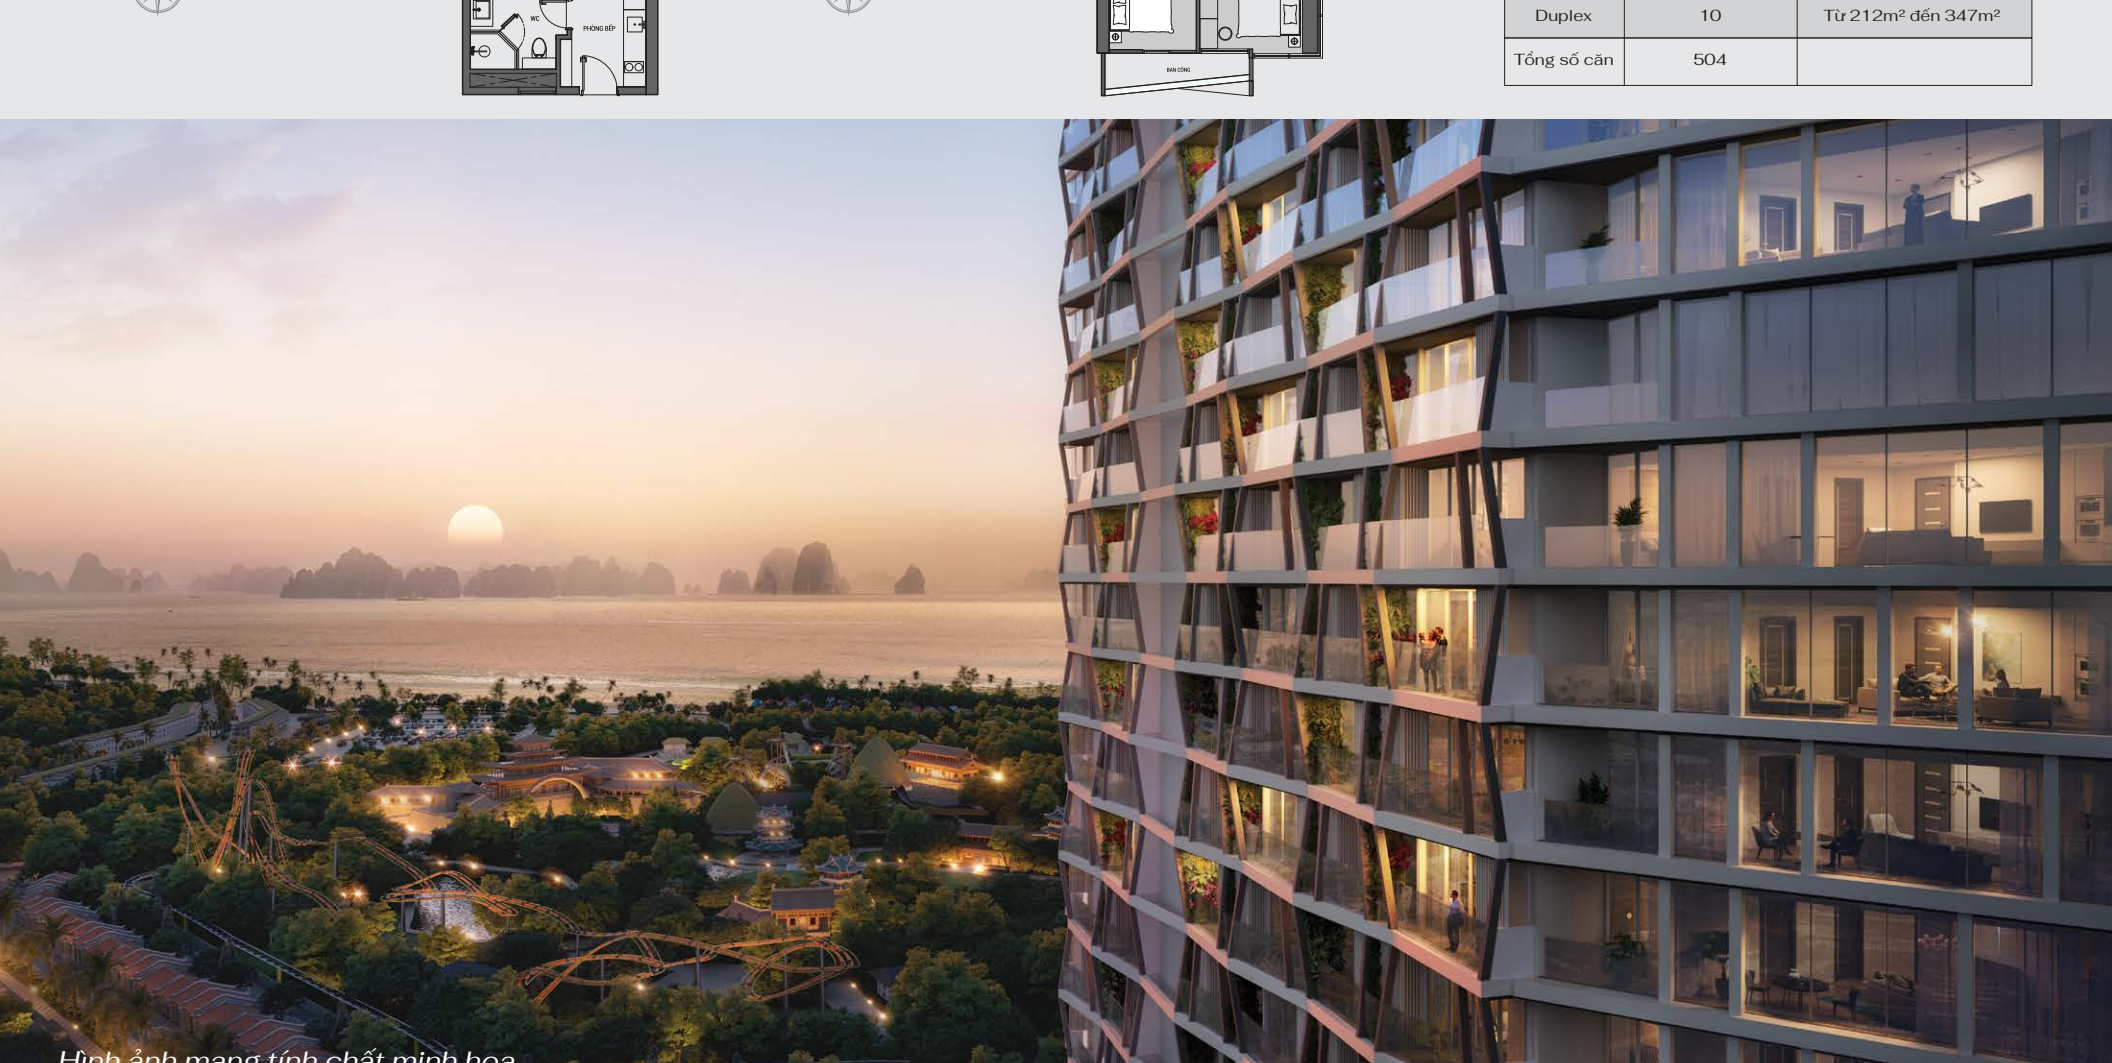

6 GIÁ TRỊ VÀNG MỞ RA TIỀM NĂNG ĐẦU TƯ BỨT PHÁ

1. **Vị trí không đối thủ tại trung tâm du lịch Hạ Long**
   Vị trí duy nhất còn lại trên mặt đường Hạ Long - con đường sầm uất nhất tại trung tâm du lịch Bãi Cháy, chưa bao giờ ngừng tăng giá.
2. **Đơn vị phát triển dự án sở hữu thương hiệu du lịch uy tín bậc nhất Việt Nam Vietnam Tourism Hanoi**
   Bảo chứng uy tín bậc nhất thị trường về năng lực cung cấp nguồn khách và tỷ lệ lấp đầy trong khách sạn.
3. **Nằm trong Tổ hợp nghỉ dưỡng với khách sạn Holiday Inn và tháp căn hộ do Cross Hotels & Resorts vận hành**
   Các thương hiệu vận hành quốc tế bảo chứng cho tiêu chuẩn chất lượng dịch vụ và nguồn khách hàng tiềm năng.
4. **Sản phẩm đa dạng, linh hoạt trong khai thác**
   Các loại căn đa dạng từ Studio, 1PN, 1,5PN, 2PN với diện tích hợp lý, khách hàng linh hoạt lựa chọn, vừa có thể để ở, vừa có thể ủy thác khai thác cho đơn vị vận hành.
5. **Pháp lý minh bạch**
   Pháp lý rõ ràng, sẵn sàng ký hợp đồng mua bán, là điểm tựa niềm tin cho kế hoạch tài chính chắc chắn, an toàn.
6. **Chính sách bán hàng linh hoạt & hiệu quả**
   Chính sách bán hàng tối ưu lợi ích cho nhà đầu tư với số vốn đầu tư ban đầu hợp lý & kế hoạch dòng tiền linh hoạt.

- Đơn vị phát triển dự án
- Tư vấn kỹ thuật & Quản lý tòa căn hộ
- Đơn vị tư vấn & quản lý bán hàng

Địa chỉ dự án: Đường Hạ Long, khu V, phường Bãi Cháy, TP Hạ Long, tỉnh Quảng Ninh

Website: www.theholidayhalong.vn

HOTLINE