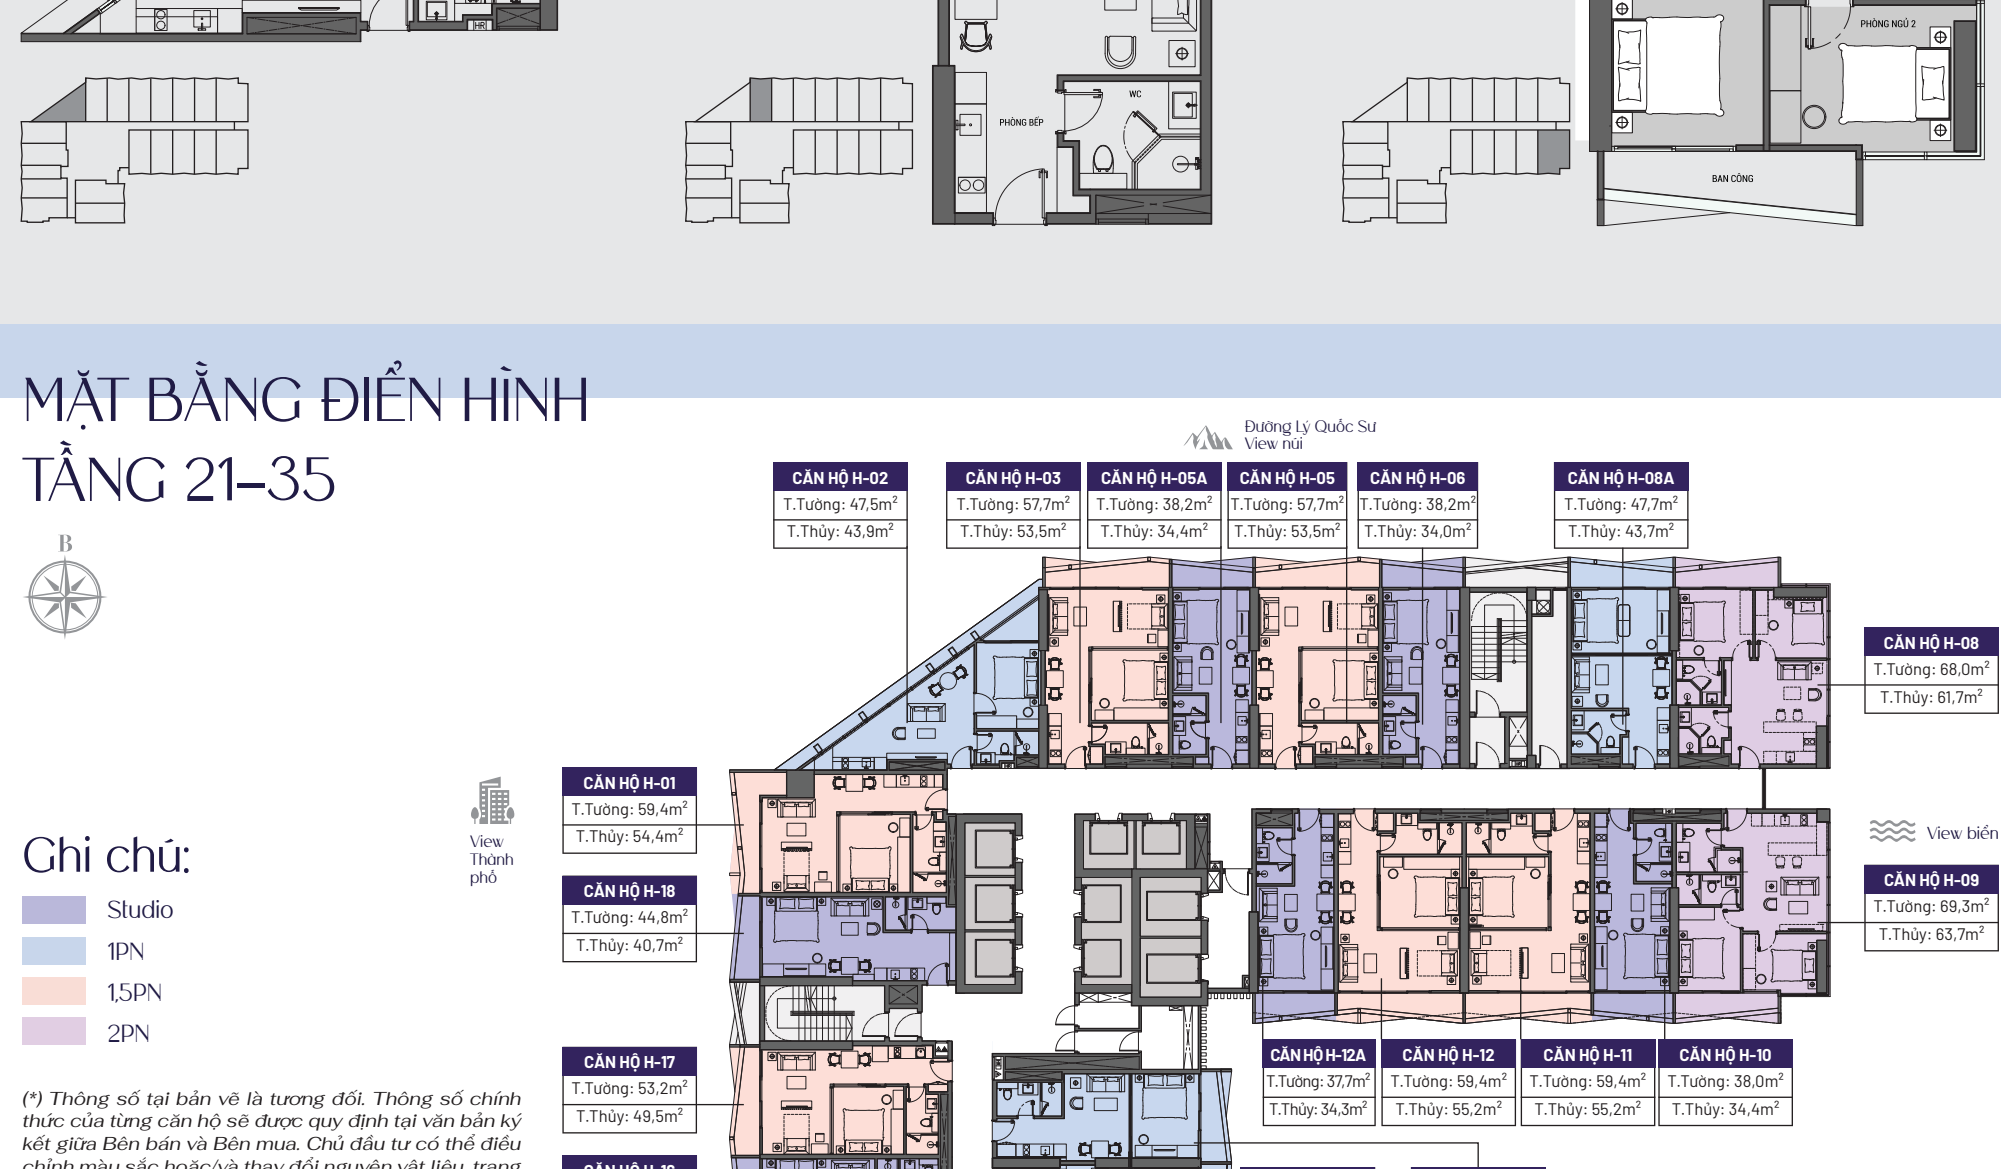

MB căn hộ H-03

Loại căn hộ: Studio
Diện tích tim tường: 48,0m²
Diện tích thông thủy: 43,9m²

MB căn hộ H-09

Loại căn hộ: 2PN
Diện tích tim tường: 69,3m²
Diện tích thông thủy: 63,7m²

MẶT BẰNG ĐIỂN HÌNH TẦNG 21-35

MB căn hộ H-02

Loại căn hộ: 1PN
Diện tích tim tường: 47,5m²
Diện tích thông thủy: 43,9m²

MB căn hộ H-03

Loại căn hộ: 1,5PN
Diện tích tim tường: 57,7m²
Diện tích thông thủy: 53,5m²

MB căn hộ H-05A

Loại căn hộ: Studio
Diện tích tim tường: 38,2m²
Diện tích thông thủy: 34,4m²

MB căn hộ H-08A

Loại căn hộ: 1PN
Diện tích tim tường: 47,7m²
Diện tích thông thủy: 43,7m²

MB căn hộ H-09

Loại căn hộ: 2PN
Diện tích tim tường: 69,3m²
Diện tích thông thủy: 63,7m²

CƠ CẤU SẢN PHẨM

Loại căn	Số lượng căn	Diện tích thông thủy
Studio	276	Từ 33m ² đến 50m ²
1PN	72	Từ 42m ² đến 44m ²
1,5 BN	90	Từ 49m ² đến 56m ²
2PN	56	Từ 61m ² đến 64m ²
Duplex	10	Từ 212m ² đến 347m ²
Tổng số căn	504	