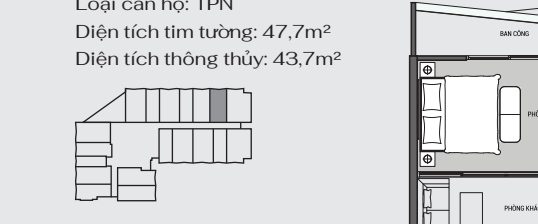

MB căn hộ H-03

Loại căn hộ: Studio
Diện tích tim tường: 48,0m²
Diện tích thông thủy: 43,9m²

MB căn hộ H-09

Loại căn hộ: 2PN
Diện tích tim tường: 69,3m²
Diện tích thông thủy: 63,7m²

MẶT BẰNG ĐIỂN HÌNH TẦNG 21-35

MB căn hộ H-02

Loại căn hộ: 1PN
Diện tích tim tường: 47,5m²
Diện tích thông thủy: 43,9m²

MB căn hộ H-03

Loại căn hộ: 1,5PN
Diện tích tim tường: 57,7m²
Diện tích thông thủy: 53,5m²

MB căn hộ H-05A

Loại căn hộ: Studio
Diện tích tim tường: 38,2m²
Diện tích thông thủy: 34,4m²

MB căn hộ H-08A

Loại căn hộ: 1PN
Diện tích tim tường: 47,7m²
Diện tích thông thủy: 43,7m²

MB căn hộ H-09

Loại căn hộ: 2PN
Diện tích tim tường: 69,3m²
Diện tích thông thủy: 63,7m²

CƠ CẤU SẢN PHẨM

Loại căn	Số lượng căn	Diện tích thông thủy
Studio	276	Từ 33m ² đến 50m ²
1PN	72	Từ 42m ² đến 44m ²
1,5 BN	90	Từ 49m ² đến 56m ²
2PN	56	Từ 61m ² đến 64m ²
Duplex	10	Từ 212m ² đến 347m ²
Tổng số căn	504	