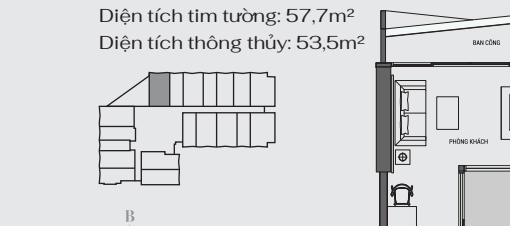

Thời gian khởi công và bàn giao dự kiến:
Khởi công: tháng 5-2021
Bàn giao: Quý II-2023

MẶT BẰNG ĐIỂN HÌNH TẦNG 8-18, 20

MB căn hộ H-02

Loại căn hộ: 1PN
Diện tích tim tường: 47,5m²
Diện tích thông thủy: 43,9m²

MB căn hộ H-03

Loại căn hộ: Studio
Diện tích tim tường: 48,0m²
Diện tích thông thủy: 43,9m²

MB căn hộ H-09

Loại căn hộ: 2PN
Diện tích tim tường: 69,3m²
Diện tích thông thủy: 63,7m²

MẶT BẰNG ĐIỂN HÌNH TẦNG 21-35

MB căn hộ H-02

Loại căn hộ: 1PN
Diện tích tim tường: 47,5m²
Diện tích thông thủy: 43,9m²

MB căn hộ H-03

Loại căn hộ: 1,5PN
Diện tích tim tường: 57,7m²
Diện tích thông thủy: 53,5m²

MB căn hộ H-05A

Loại căn hộ: Studio
Diện tích tim tường: 38,2m²
Diện tích thông thủy: 34,4m²